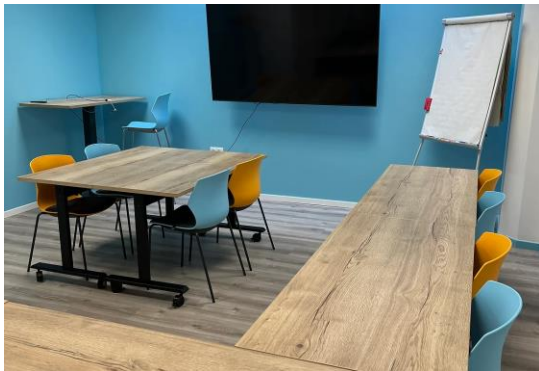

LOCATION SALLE DE FORMATION – ACCESSIBILITE PMR

EXCELLE RH vous propose de vous réunir dans sa grande salle au cœur de Douai !

Découvrez notre belle salle de 40m² parfaitement adaptée aux personnes en situation de handicap et disposant de 12 places assises.

Parfaite pour vos meetings, réunions ou même vos formations.

Le mobilier peut être installé selon la configuration souhaitée (*en U, en format classe, en format réunion ou en format ilots*).

Une grande télévision (189 cm / 75 pouces) est mise à votre disposition pour vos présentations mais aussi :

- Un paperboard,
- Une table haute avec antivol PC pour l'animateur,
- Un accès sécurisé à une connexion Wi-Fi,
- Un portant à vêtements (14 cintres),
- Une climatisation.

Cette salle respecte les normes PMR :

- Sonnette d'appel,
- Rampe d'accès,
- Sanitaires adaptés,
- Accueil et couloirs.

Cette salle peut également faire office de bureau pour recevoir vos clients, fournisseurs, partenaires, dans la plus stricte confidentialité.